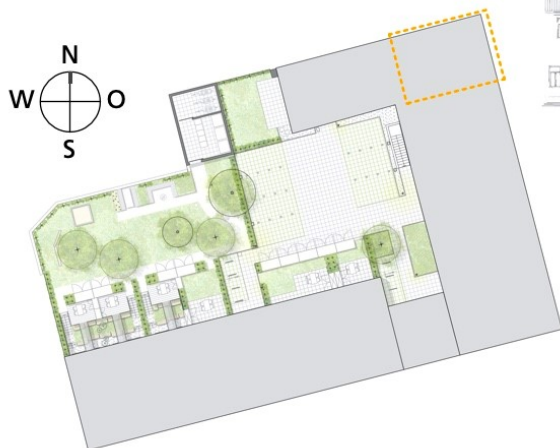

EG

Altbau Gewerbe Nr.4

Nutzfläche

51,64 qm