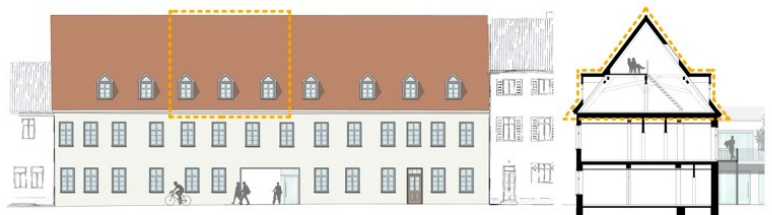

Galerie

DG

Altbau Whg. Nr.7

Wohnfläche

80,50 qm