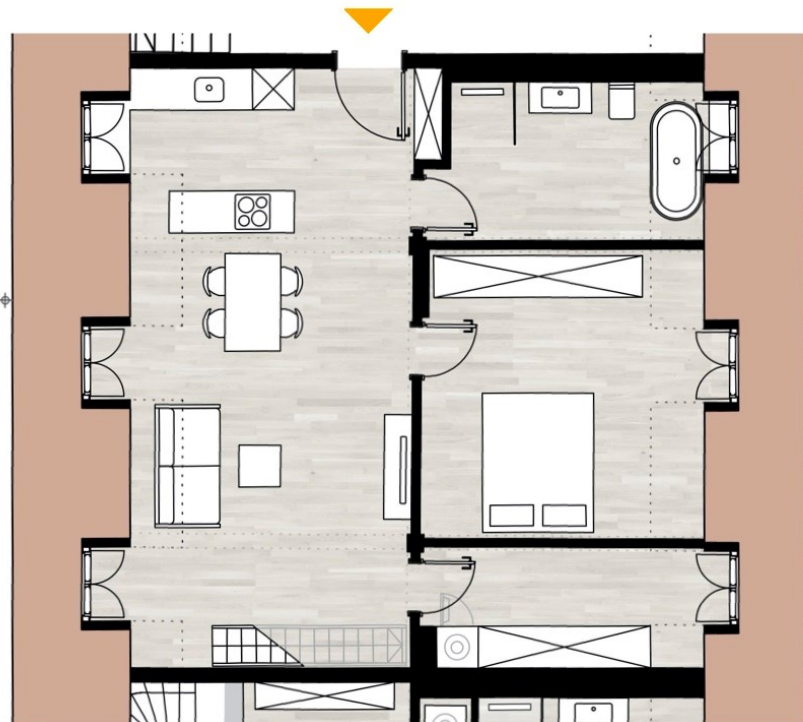

Galerie

DG

Altbau Whg. Nr.7

Wohnfläche

80,50 qm